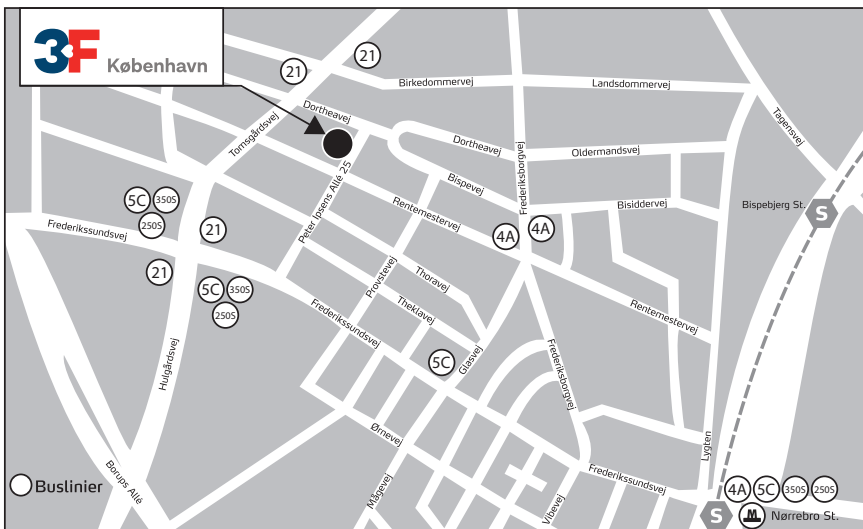

Efterløns- og pensionistklubben
Lager og Handel i 3F København